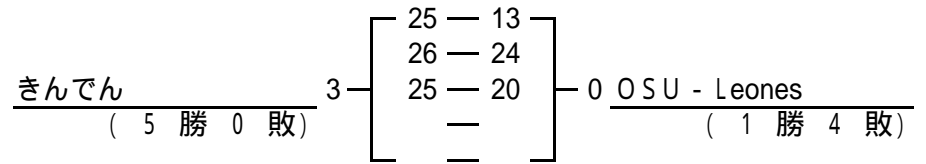

第28回「地域リーグ」試合結果(男子)

東部男子 試合日 月 日(週 曜日)
会 場 _____

第 1 試合

第 2 試合

第 3 試合

西部男子 試合日 2 月 9 日(3週 土曜日)
会 場 大阪・門真 松下電工体育館

第 1 試合

第 2 試合

第 3 試合

第28回「地域リーグ」試合結果(男子)

東部男子 試合日 月 日(週 曜日)
会 場 _____

第 1 試合

_____ [三] _____
[三]
[三]

第 2 試合

_____ [三] _____
[三]
[三]

第 3 試合