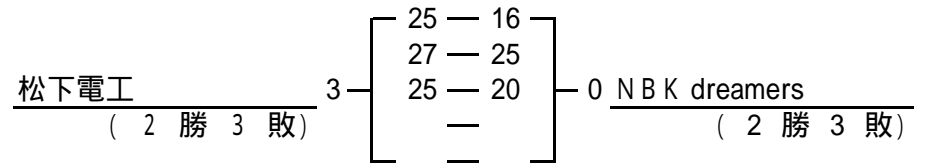

第28回「地域リーグ」試合結果(男子)

東部男子 試合日 月 日(週 曜日)
会 場 _____

第 1 試合

第 2 試合

第 3 試合

西部男子 試合日 2 月 9 日(3週 土曜日)
会 場 大阪・門真 松下電工体育館

第 1 試合

第 2 試合