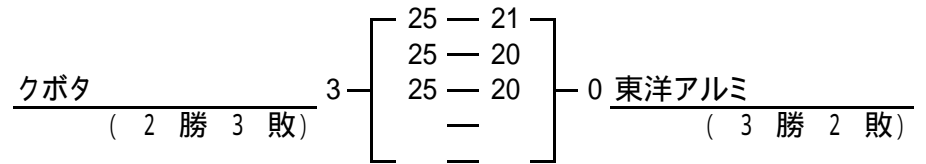

第28回「地域リーグ」試合結果(男子)

東部男子 試合日 月 日(週 曜日)
会 場 _____

第 1 試合

第 2 試合

第 3 試合

西部男子 試合日 2 月 9 日(3週 土曜日)
会 場 大阪・門真 松下電工体育館

第 1 試合

第 2 試合