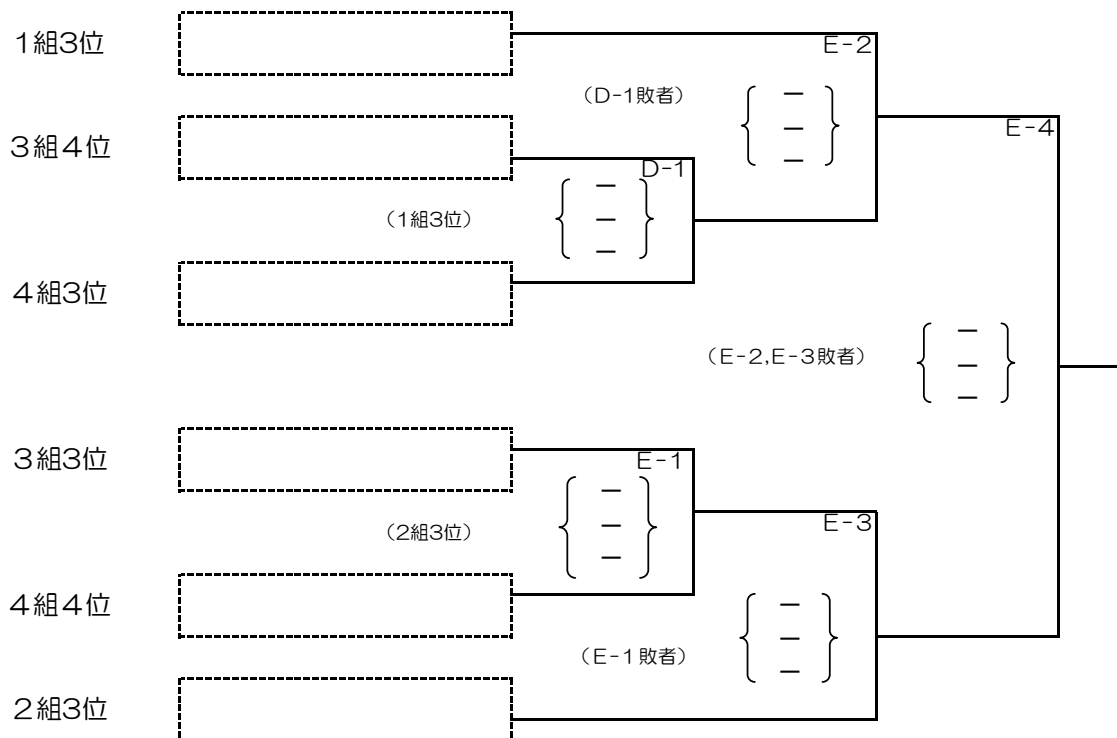

設定された時刻は試合開始のホイッスルの時間です。
第2試合以降は、前の試合終了後、両チームの合同練習10分後にプロトコールに入る。