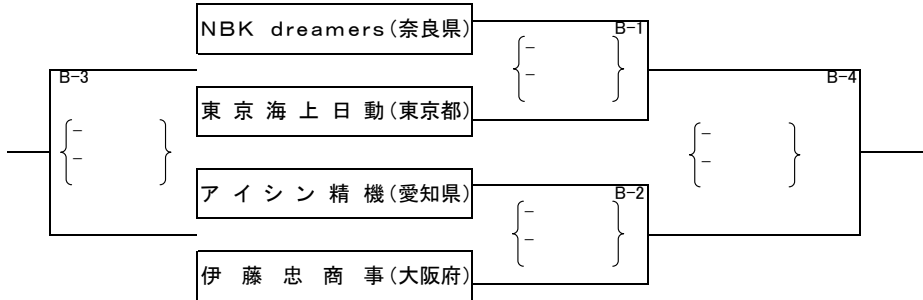

平成25年度 第2回 全日本6人制バレーボール実業団選抜男女優勝大会

平成25年8月17日(土)
南足柄市体育センター

[男子] 予選グループ戦

第1組勝敗表

	モリタ製作所	豊田自動織機	新日鐵住金君津	試合数	得セA	失セB	A/B	取得点A'	喪失点B'	A'/B'	勝	敗
モリタ製作所 (京都府)	{ - - -}	{ - - -} A-1	{ - - -} A-5									位 勝 敗
豊田自動織機 (愛知県)	{ - - -}	{ - - -}	{ - - -} A-3									位 勝 敗
新日鐵住金君津 (千葉県)	{ - - -}	{ - - -}	{ - - -}									位 勝 敗

第2組勝敗表

	クボタ	大阪ガス	三菱東京UFJ銀行	試合数	得セA	失セB	A/B	取得点A'	喪失点B'	A'/B'	勝	敗
クボタ (大阪府)	{ - - -}	{ - - -} A-2	{ - - -} B-5									位 勝 敗
大阪ガス (大阪府)	{ - - -}	{ - - -}	{ - - -} A-4									位 勝 敗
三菱東京UFJ銀行 (東京都)	{ - - -}	{ - - -}	{ - - -}									位 勝 敗

第3組勝敗