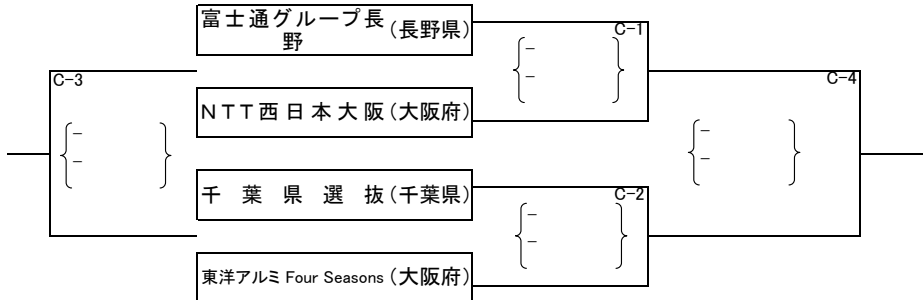

平成25年度 第2回 全日本6人制バレーボール実業団選抜男女優勝大会

平成25年8月17日(土)
南足柄市体育センター

[男子] 予選グループ戦

第1組勝敗表

	モリタ製作所	豊田自動織機	新日鐵住金君津	試合数	得セA	失セB	A/B	取得点A'	喪失点B'	A'/B'	勝	敗
モリタ製作所 (京都府)	{ - - -}	{ - - -} A-1	{ - - -} A-5									位 勝 敗
豊田自動織機 (愛知県)	{ - - -}	{ - - -}	{ - - -} A-3									位 勝 敗
新日鐵住金君津 (千葉県)	{ - - -}	{ - - -}	{ - - -}									位 勝 敗

第2組勝敗表

	クボタ	大阪ガス	三菱東京UFJ銀行	試合数	得セA	失セB	A/B	取得点A'	喪失点B'	A'/B'	勝	敗
クボタ (大阪府)	{ - - -}	{ - - -} A-2	{ - - -} B-5									位 勝 敗
大阪ガス (大阪府)	{ - - -}	{ - - -}	{ - - -} A-4									位 勝 敗
三菱東京UFJ銀行 (東京都)	{ - - -}	{ - - -}	{ - - -}									位 勝 敗

第3組勝敗

第4組勝敗