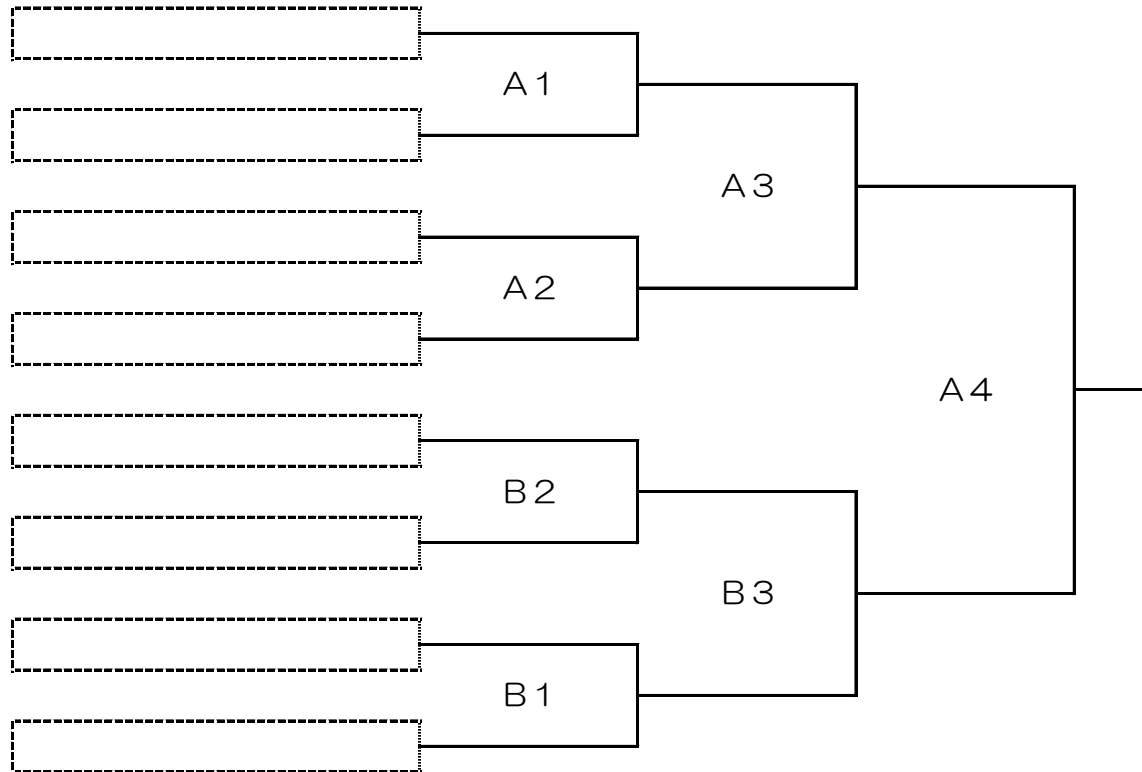

# 平成29年度 第6回 全日本6人制バレーボール実業団選抜男女優勝大会 決勝・順位トーナメント戦組合せ（男子）

期 日 平成29年8月 6日（日）

会 場 府民共済SUPERアリーナ

第1試合開始 9時30分

メインアリーナ A・B・Cコート  
サブアリーナ Eコート

## 決勝トーナメント戦

## 順位トーナメント戦

9位～12位