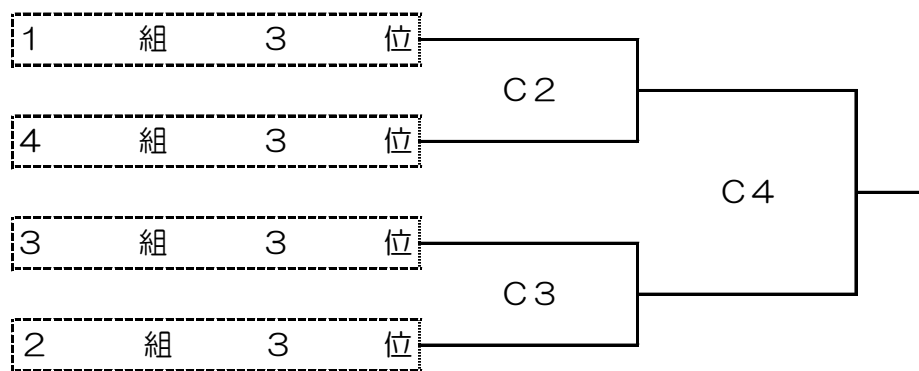

# 平成29年度 第6回 全日本6人制バレーボール実業団選抜男女優勝大会 決勝・順位トーナメント戦組合せ（男子）

期 日 平成29年8月 6日（日）

会 場 府民共済SUPERアリーナ

第1試合開始 9時30分

メインアリーナ A・B・Cコート  
サブアリーナ Eコート

## 決勝トーナメント戦

## 順位トーナメント戦

9位～12位