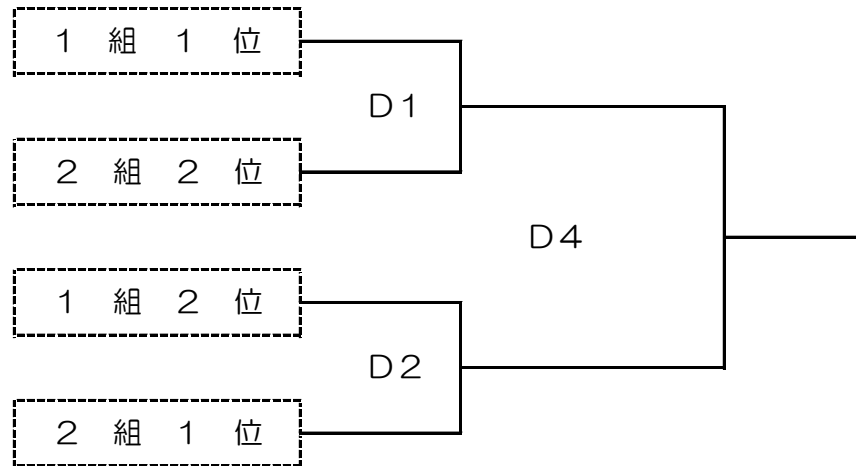

## 順位トーナメント戦

9位～12位

## 順位トーナメント戦

13位～18位

平成29年度 第6回 全日本6人制バレーボール実業団選抜男女優勝大会

決勝・順位トーナメント戦組合せ（女子）

期 日 平成29年8月 6日（日）

会 場 府民共済SUPERアリーナ Dコート

決勝トーナメント戦 第1試合開始 9時30分

順位トーナメント戦