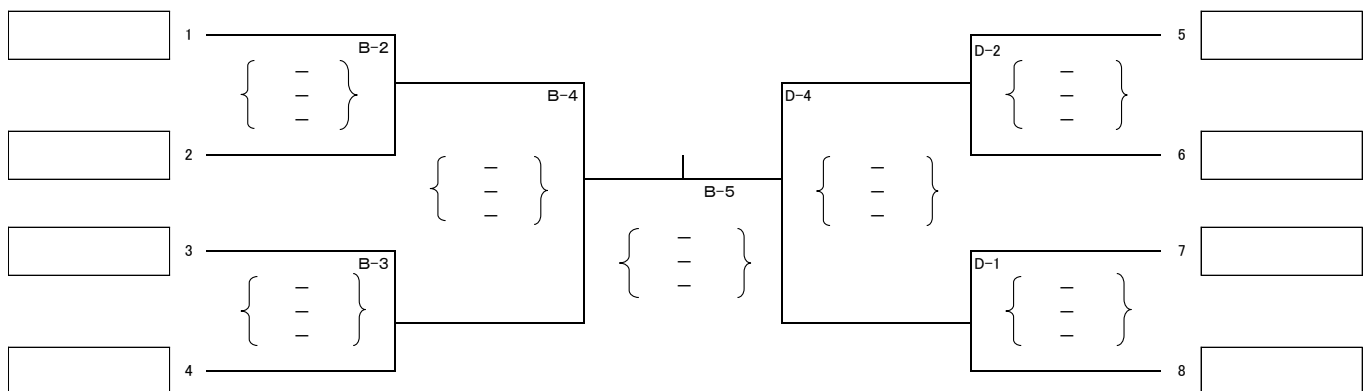

平成29年度 第32回 「櫻田記念」全日本9人制バレーボール実業団選抜男女優勝大会
トーナメント戦組合せ

※ 12月16日(土)のグループ戦終了後の抽選において決定

男子

12月17日(日) 第1試合開始 : 午前9時30分

【決勝トーナメント戦】

【順位トーナメント戦】

女子

【決勝トーナメント戦】

【順位トーナメント(リーグ)戦】