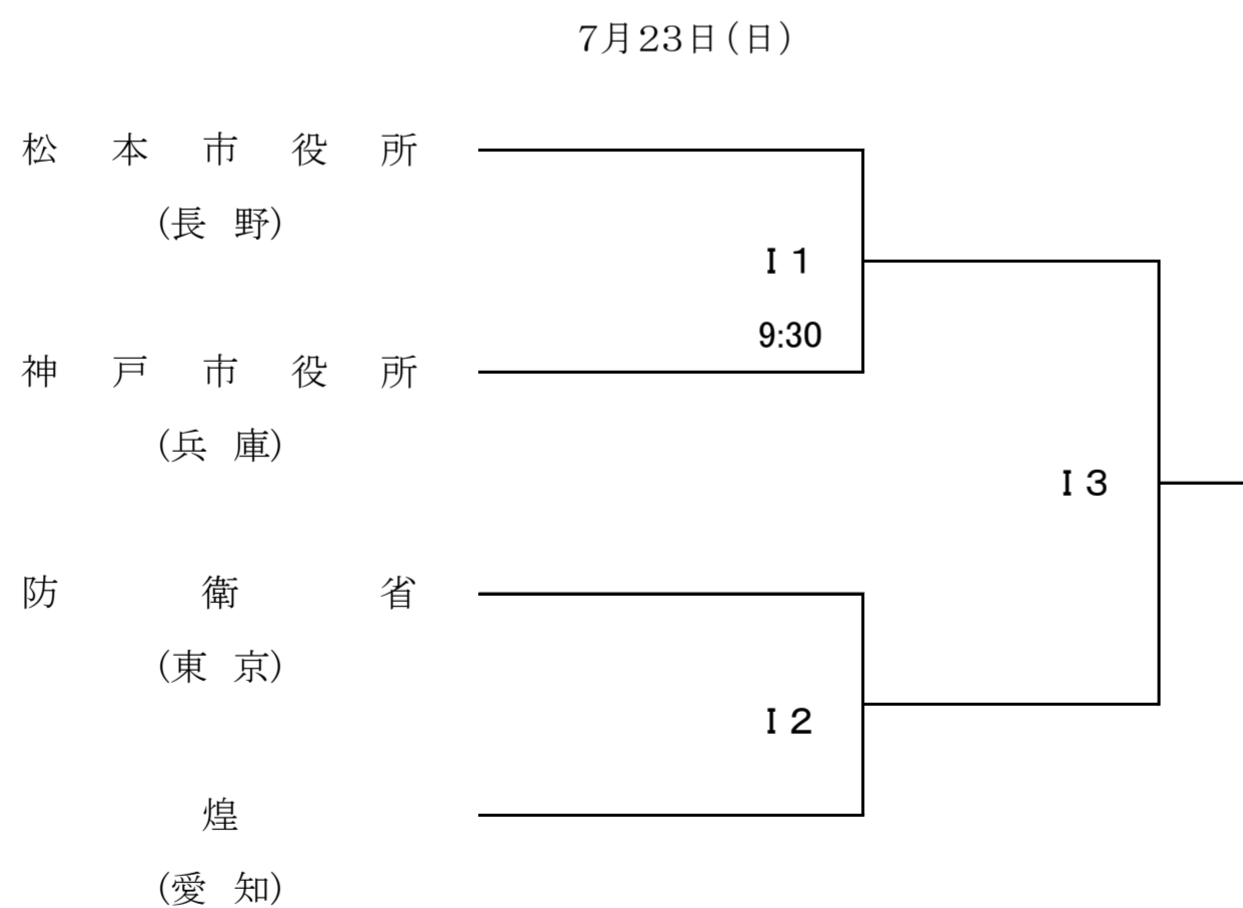

平成29年度 第69回 全日本9人制バレーボール実業団女子選手権大会

決勝トーナメント戦組合せ表

強化トーナメント戦組合せ表

【会場】

川越運動公園総合体育館
さいたま市記念総合体育館

H・I・J 【22日(土)・23日(日)】
C 【24日(月)】