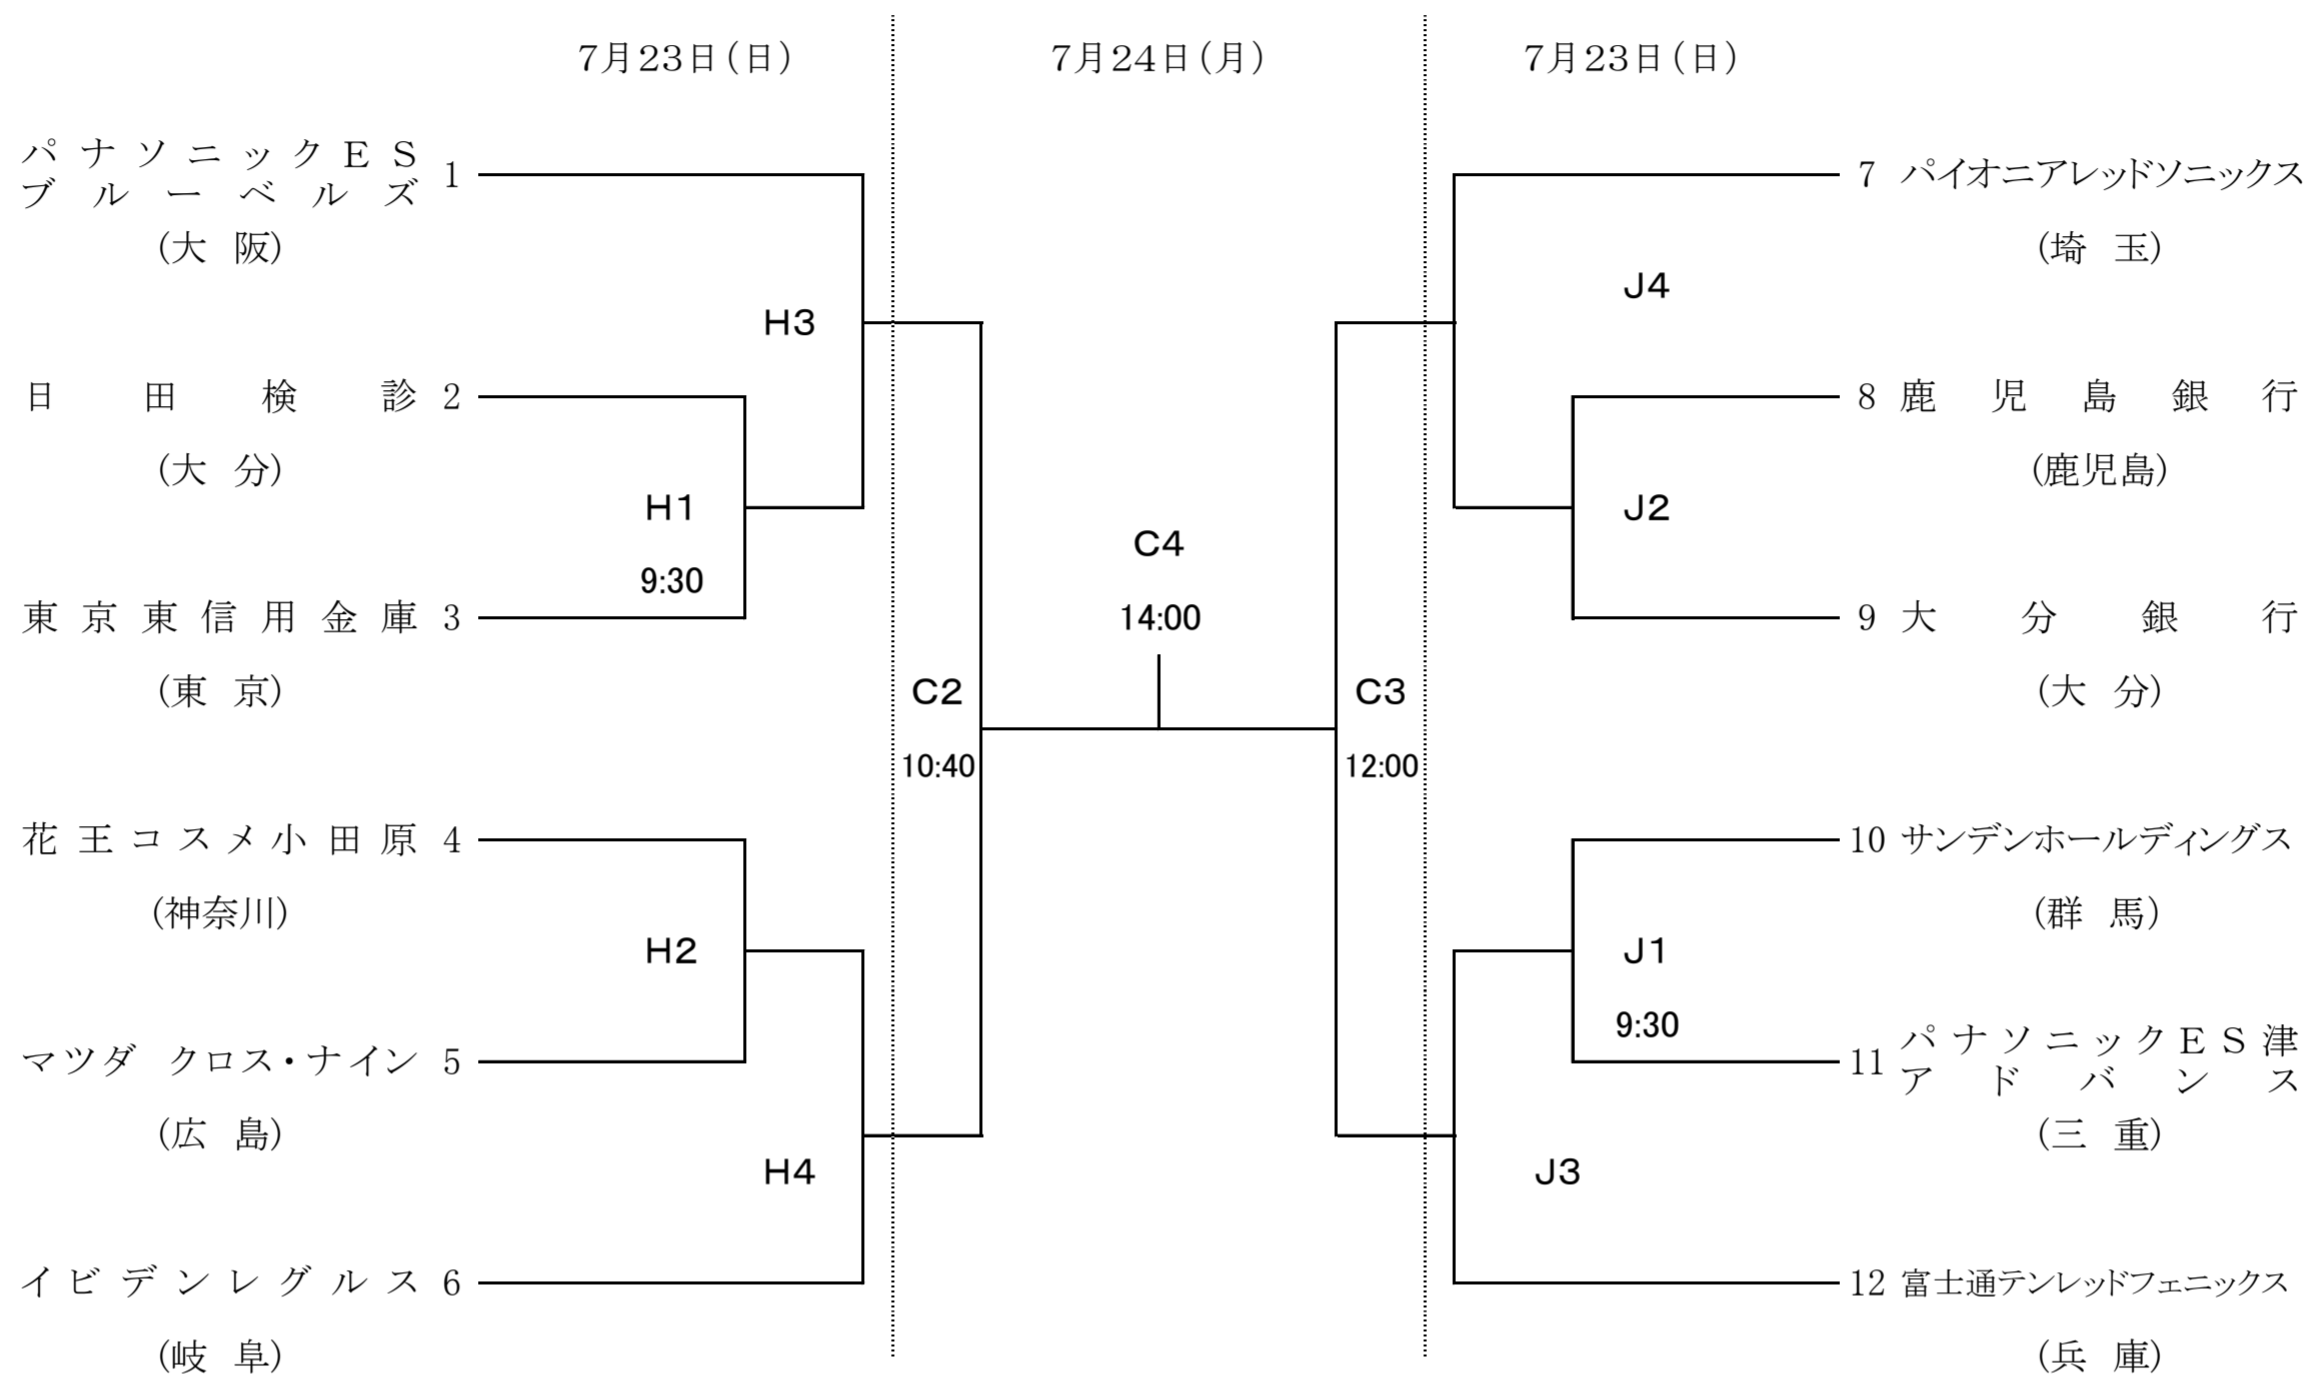

平成29年度 第69回 全日本9人制バレーボール実業団女子選手権大会

決勝トーナメント戦組合せ表

強化トーナメント戦組合せ表

【会場】

川越運動公園総合体育館
さいたま市記念総合体育館

H・I・J 【22日(土)・23日(日)】
C 【24日(月)】